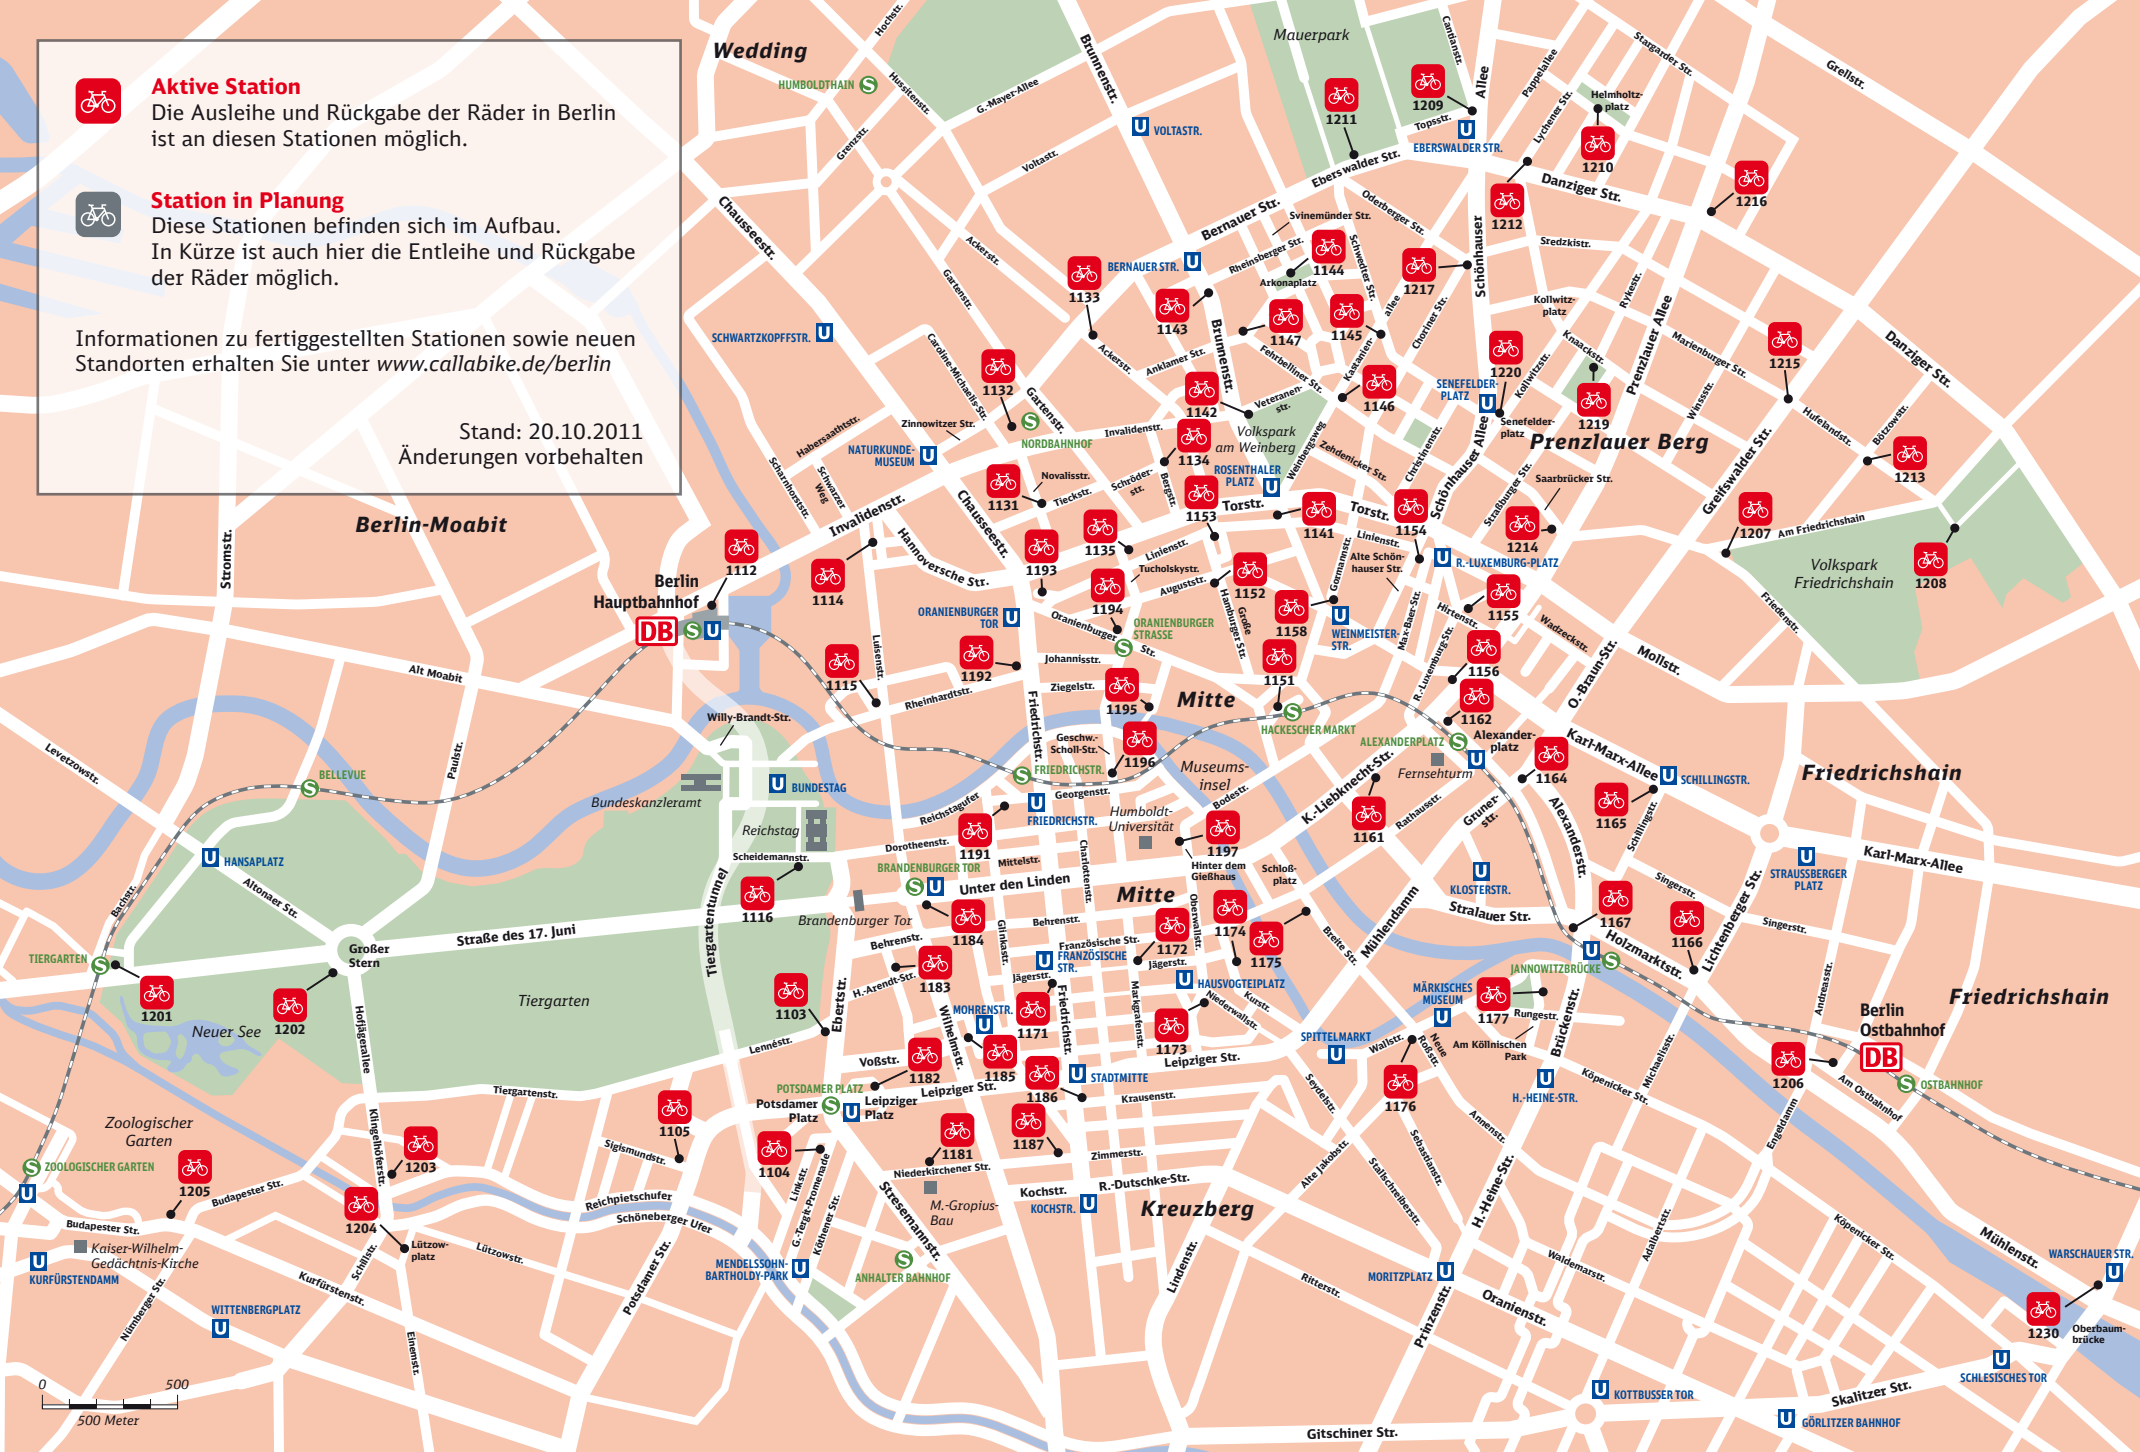

Aktive Station

Die Ausleihe und Rückgabe der Räder in Berlin ist an diesen Stationen möglich.

Station in Planung

Diese Stationen befinden sich im Aufbau. In Kürze ist auch hier die Entleihe und Rückgabe der Räder möglich.

Informationen zu fertiggestellten Stationen sowie neuen Standorten erhalten Sie unter www.callabike.de/berlin

Stand: 20.10.2011
Änderungen vorbehalten